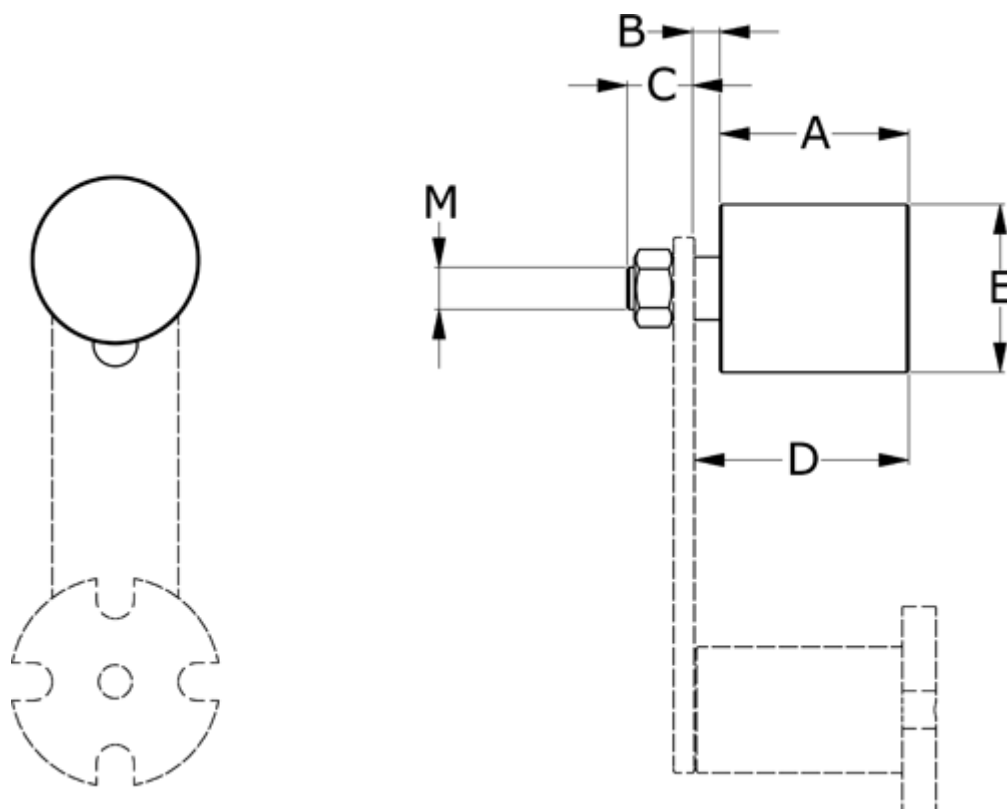

Varenummer: 670740
Beskrivelse: Strammerulle XDA 40, rustfast

Mål

A	= 47
B	= 6
C	= 16
D	= 53
E	= 40
M	= M10

Til strammearm = PX 20, PX 30, CE 15, CE 18, CEZ 15, CEZ 18